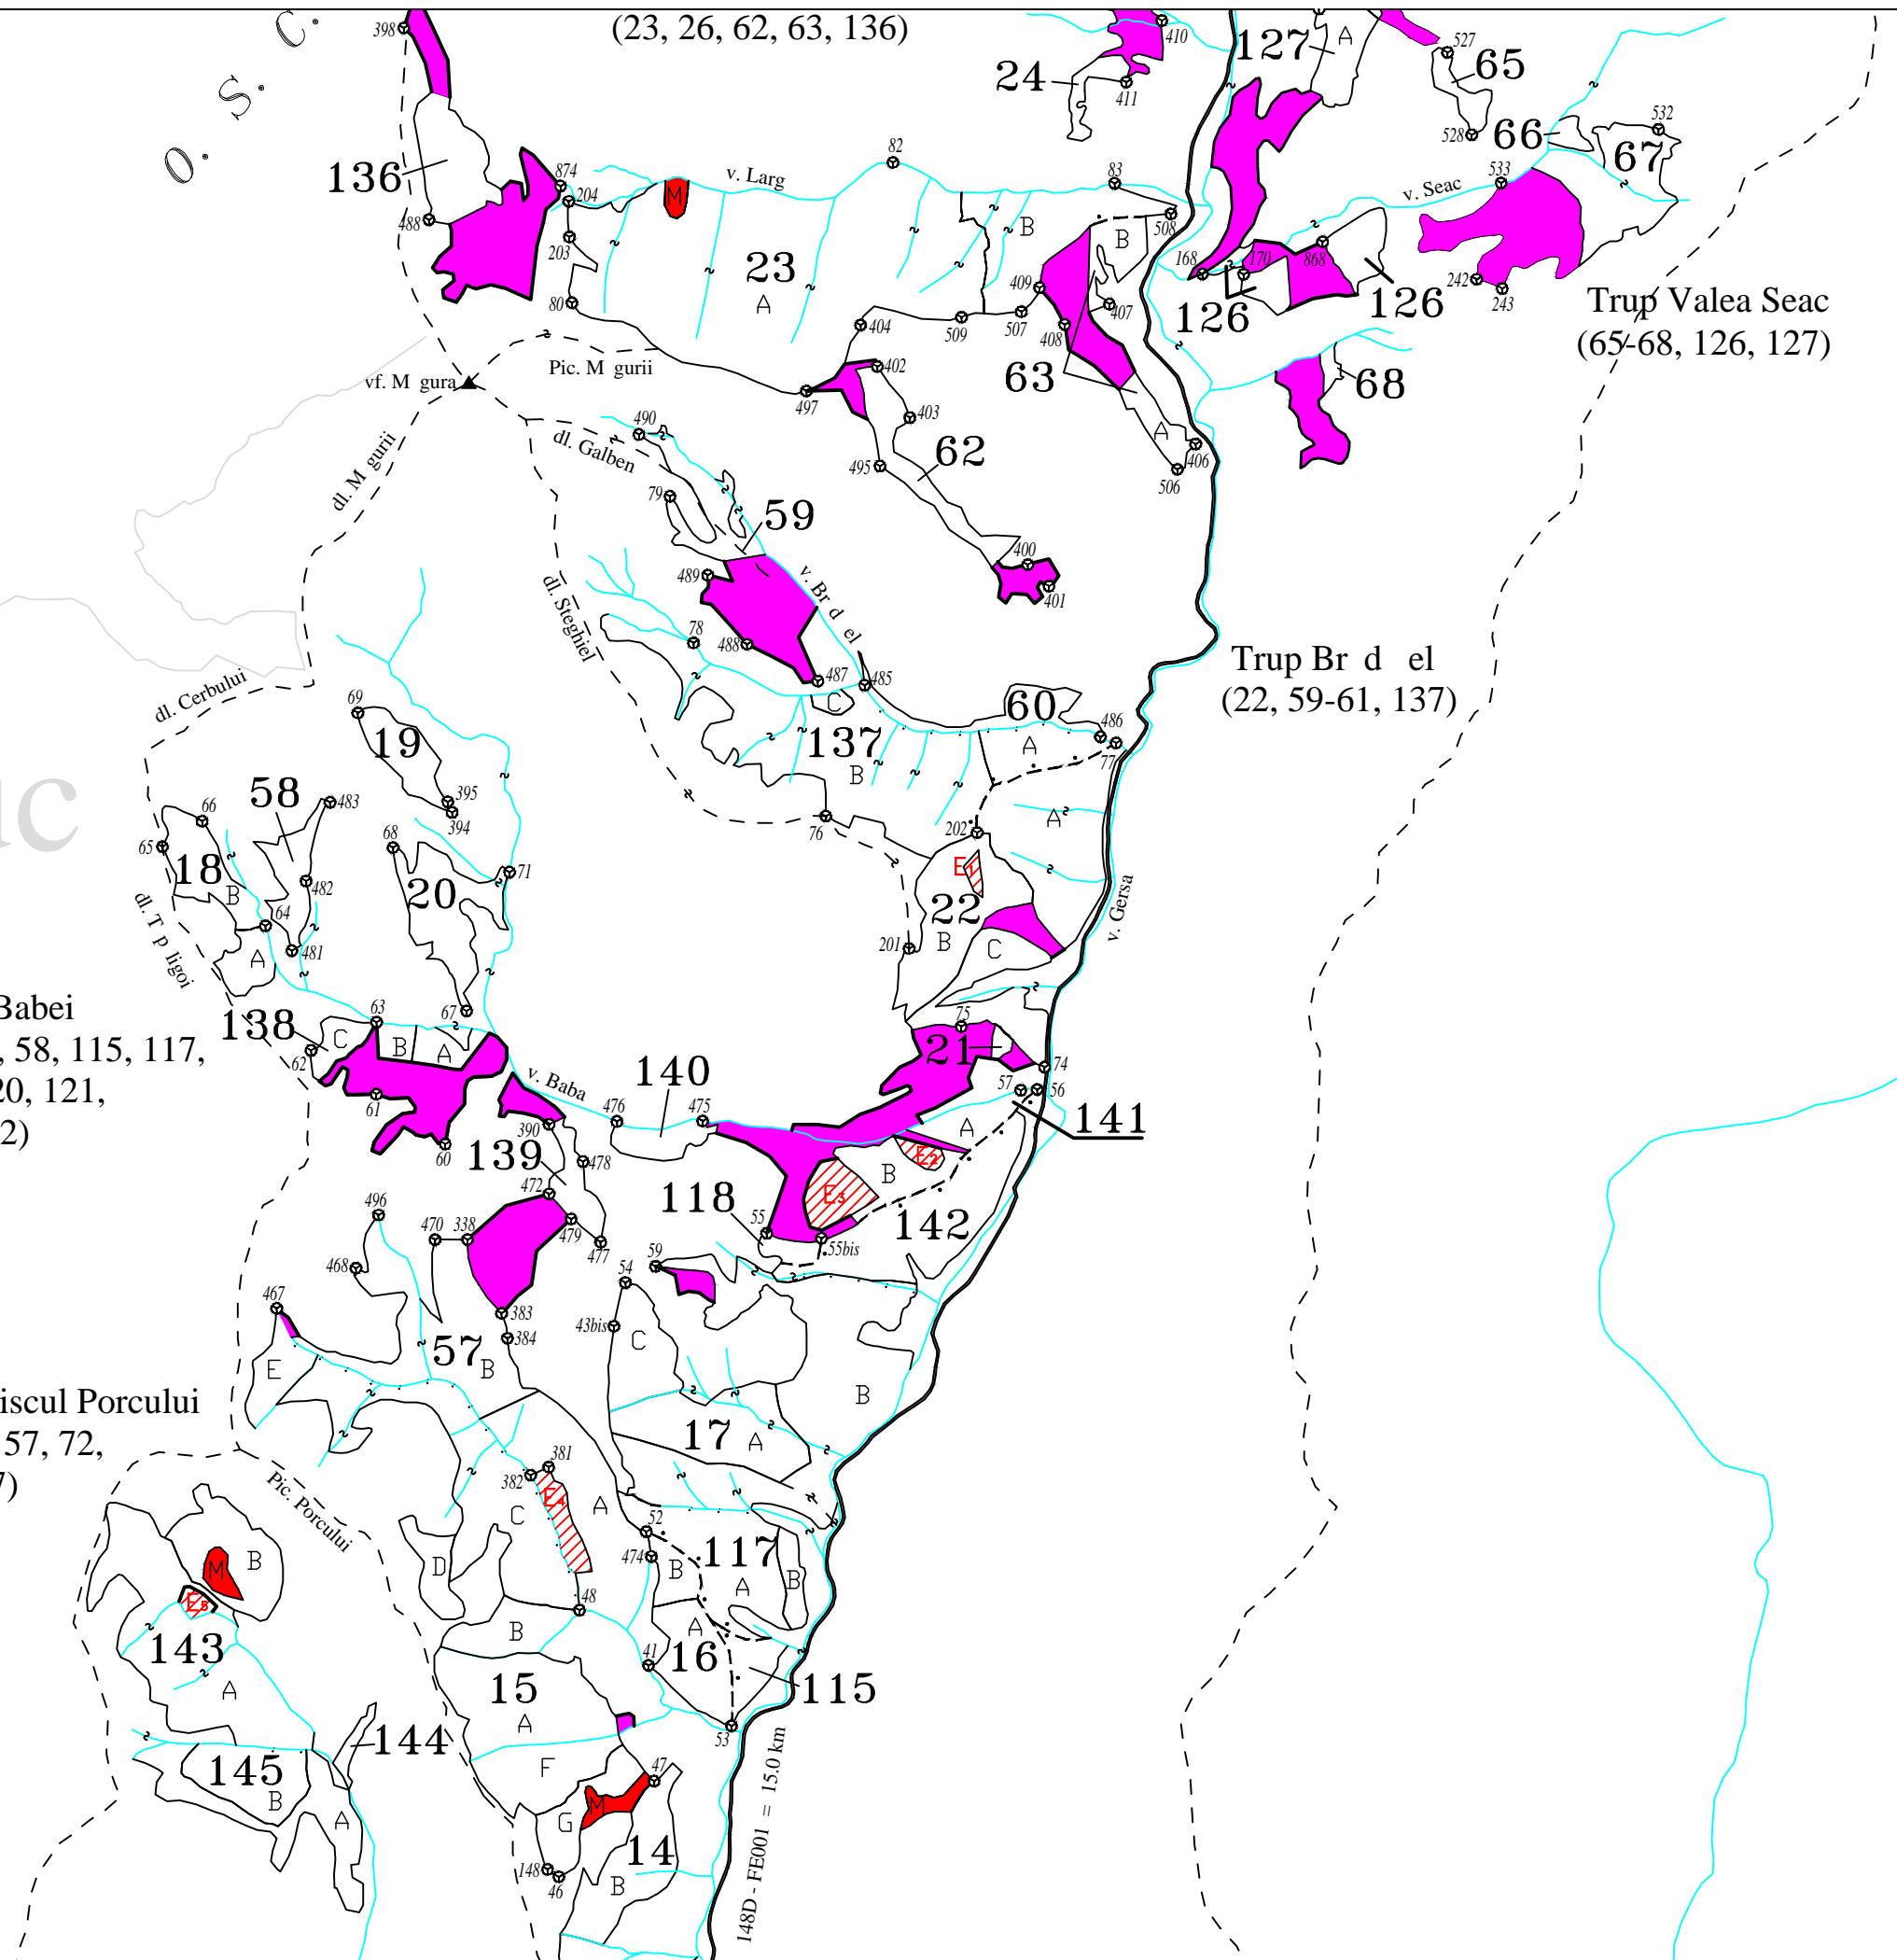

Ⓓ UP I Rebri oara

UAT Co buc

Asamblarea plan elor

(23, 26, 62, 63, 136)

Trup Valea Seac  
(65-68, 126, 127)

Trup Br d el  
(22, 59-61, 137)

Trup Babei  
(17-21, 58, 115, 117,  
118, 120, 121,  
138-142)

Trup Piscul Porcului  
(13-16, 57, 72,  
143-147)

1:48D - FE001 = 15.0 km